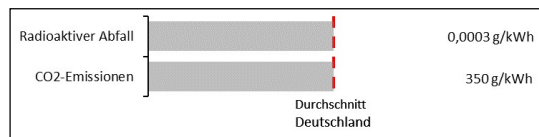

### Zum Vergleich: Energieträgermix in Deutschland (Quelle: BDEW)

Der Energieträgermix zur Stromerzeugung in Deutschland setzt sich im Durchschnitt aus 39,2 % erneuerbare Energien (finanziert aus der EEG-Umlage), 6,0 % sonstige erneuerbare Energien, 0,0 % Mieterstrom (finanziert aus der EEG Umlage), 12,9 % Kernenergie, 28,9 % Kohle, 11,8 % Erdgas sowie 1,2 % sonstige fossile Energien zusammen. Damit sind 350 g/kWh CO2-Emissionen und 0,0003 g/kWh radioaktiver Abfall verbunden.