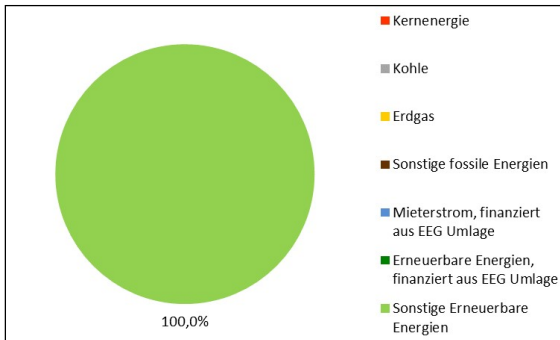

Stromkennzeichnung (Datenbasis 2021)

Energieträgermix der Gebrüder Eirich GmbH & Co KG

Die Gebrüder Eirich GmbH & Co KG liefert 100 % emissionsfreie und regenerativ erzeugte Elektrizität aus Wasserkraft, die in Wasserkraftwerken in Deutschland erzeugt wurde.