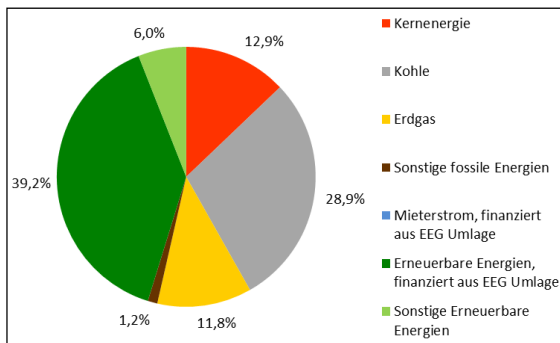

## Stromkennzeichnung (Datenbasis 2021)

### Zum Vergleich: Energieträgermix in Deutschland (Quelle: BDEW)

Der Energieträgermix zur Stromerzeugung in Deutschland setzt sich im Durchschnitt aus 39,2 % erneuerbare Energien (finanziert aus der EEG-Umlage), 6,0 % sonstige erneuerbare Energien, 0,0 % Mieterstrom (finanziert aus der EEG Umlage), 12,9 % Kernenergie, 28,9 % Kohle, 11,8 % Erdgas sowie 1,2 % sonstige fossile Energien zusammen. Damit sind 350 g/kWh CO2-Emissionen und 0,0003 g/kWh radioaktiver Abfall verbunden.