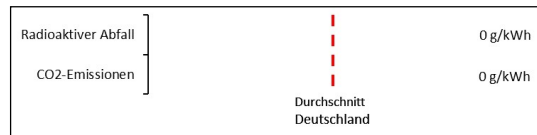

Stromkennzeichnung (Datenbasis 2021)

Energieträgermix der Gebrüder Eirich GmbH & Co KG

Die Gebrüder Eirich GmbH & Co KG liefert 100 % emissionsfreie und regenerativ erzeugte Elektrizität aus Wasserkraft, die in Wasserkraftwerken in Deutschland erzeugt wurde.